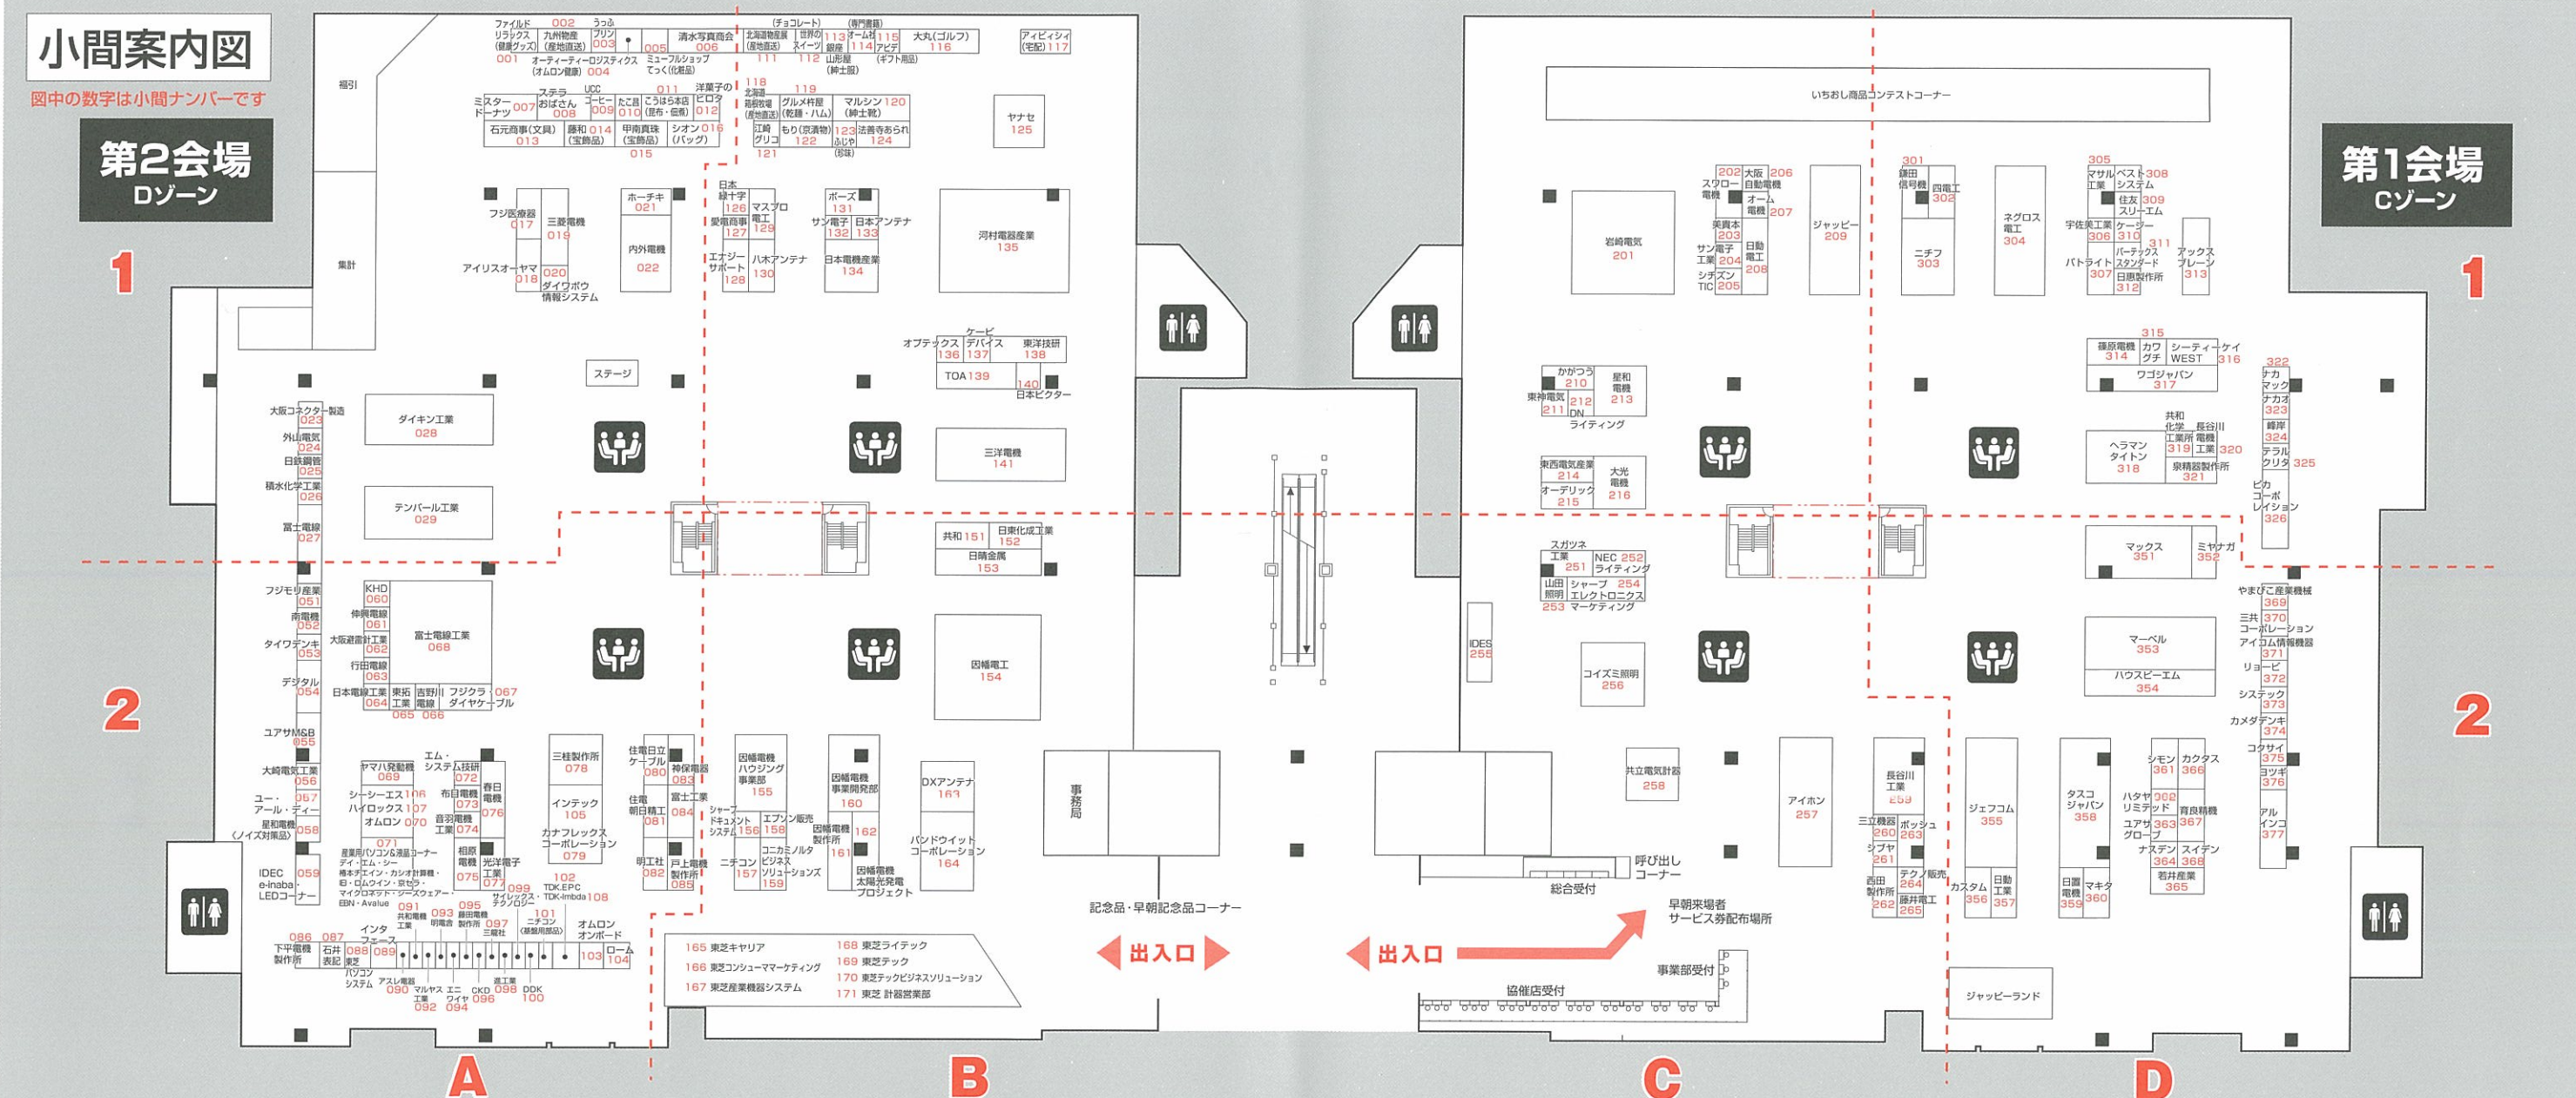

JUMBO Bikkuri Fair 2010

4/9 金 10:00~18:00

4/10 土 9:00~17:00

インテックス大阪
6号館 C・Dゾーン
大阪市住之江区南港北1-5-102

小間案内図

図中の数字は小間ナンバーです

第2会場 Dゾーン

第1会場 Cゾーン